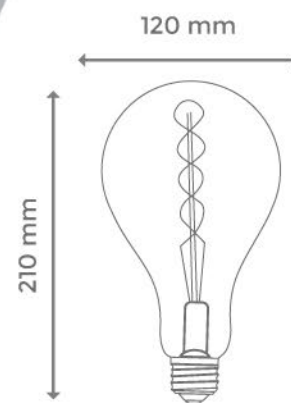

GOTA FILAMENTO

CÓDIGO
LFA-127

6W

LUMEN: 720 lm.

MEDIDAS: 120 X 210 mm.

VOLTAJE: 220-240 V AC

DIMERIZABLE: SI

CASQUILLO: E27

LFA-127C
VIDRIO CLARO

LFA-127G
VIDRIO DORADO

LFA-127S
VIDRIO SMOKE

TEMPERATURA DE COLOR

2700K