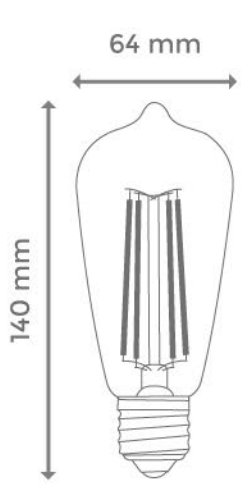

CÓDIGO
LFA64