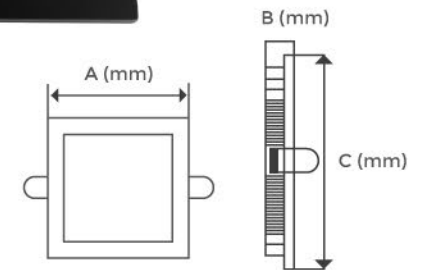

EMBUTIDOS BLACK