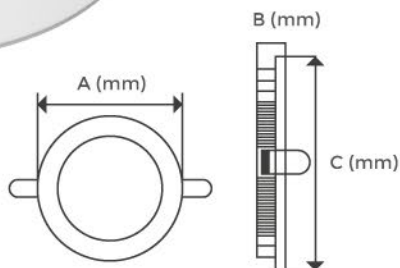

EMBUTIDOS BLANCO

CÓDIGO
SDA

CÓDIGO
SDAS

6W
LUMEN: 420 lm.
MEDIDA: Ø90 mm.
DIMENSIONES: AXB Ø90X18
C Ø75
VOLTAJE: AC85-265V

6W BS
420 lm.
Ø120 mm.
AXB Ø120X18
C Ø110
AC85-265V

12W
900 lm.
Ø170 mm.
AXB Ø170X18
C Ø160
AC85-265V

18W
1350 lm.
Ø225 mm.
AXB Ø225X18
C Ø208
AC85-265V

25W
1875 lm.
Ø225 mm.
AXB Ø225X18
C Ø208
AC85-265V

6W
LUMEN: 420 lm.
MEDIDA: 90X90 mm.
DIMENSIONES: AXB 90X90X18
C 75X75
VOLTAJE: AC85-265V

12W
900 lm.
170X170 mm.
AXB 170X170X18
C 160X160
AC85-265V

18W
1350 lm.
225X225 mm.
AXB 225X225X18
C 208X208
AC85-265V

25W
1875 lm.
225X225 mm.
AXB 225X225X18
C 208X208
AC85-265V