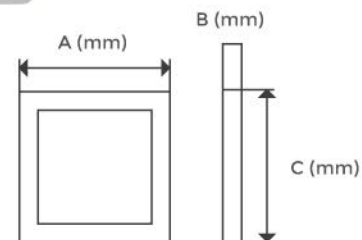

PLAFONES PLATIL