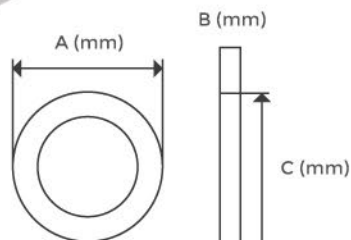

PLAFONES PLATIL