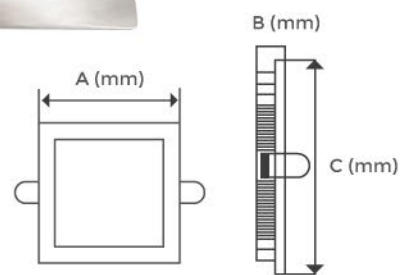

## EMBUTIDOS PLATIL

CÓDIGO  
**SDAP**

CÓDIGO  
**SDASP**

ELEGANCIA  
EN ILUMINACIÓN

**⚡ 6W**  
**LUMEN:** 420 lm.  
**MEDIDA:** Ø90 mm.  
**DIMENSIONES:** AXB Ø90X18  
 C Ø75  
**VOLTAJE:** AC85-265V

**⚡ 6W**  
**LUMEN:** 420 lm.  
**MEDIDA:** 120X120 mm.  
**DIMENSIONES:** AXB 120X120X18  
 C 110X110  
**VOLTAJE:** AC85-265V