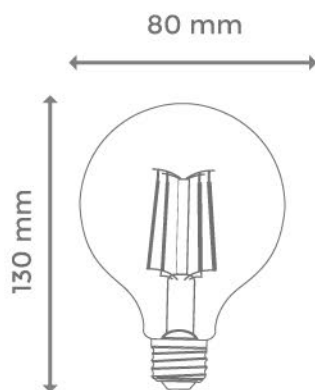

CÓDIGO
LFA95