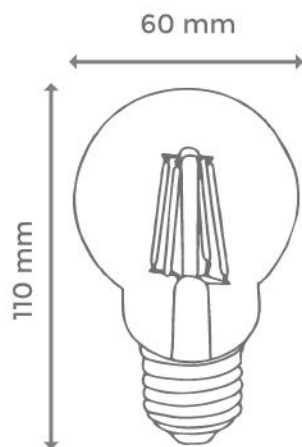

BULBO FILAMENTO