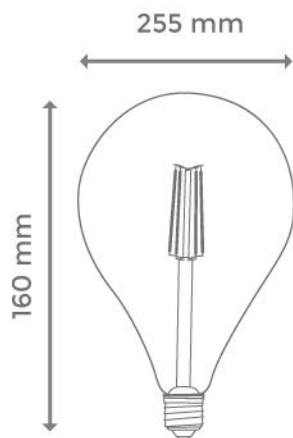

GOTA FILAMENTO

CÓDIGO
LFA160

⚡ 8W

LUMEN: 960 lm.

MEDIDAS: 160 X 255 mm.

VOLTAJE: 110-120 V AC

220-240 V AC

DIMERIZABLE: SI

CASQUILLO: E27

● LFA160C
VIDRIO CLARO

● LFA160G
VIDRIO DORADO

● LFA160S
VIDRIO SILVER

TEMPERATURA DE COLOR

2700K