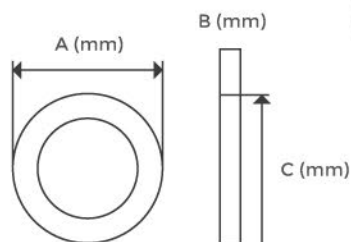

PLAFONES BLACK

CÓDIGO
SDSB

CÓDIGO
SDSSB