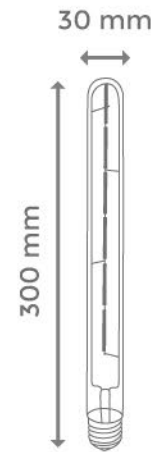

TUBO FILAMENTO

CÓDIGO
LFA30-225

6W

LUMEN: 720 lm.

MEDIDAS: 30 X 300 mm.

VOLTAJE: 110-120 V AC | 220-240 V AC

DIMERIZABLE: NO

CASQUILLO: E27

LFA30-225C
VIDRIO CLARO

LFA30-225G
VIDRIO DORADO

TEMPERATURA DE COLOR

2700K