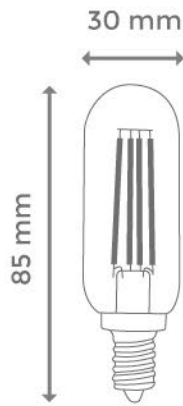

PERFUME FILAMENTO

CÓDIGO
LFA-T25

2W

LUMEN: 240 lm

MEDIDAS: 30 X 85 mm.

VOLTAJE: 220-240 V AC

DIMERIZABLE: NO

CASQUILLO: E14

LFAT25
VIDRIO CLARO

LFAT25
VIDRIO DORADO

TEMPERATURA DE COLOR

2700K