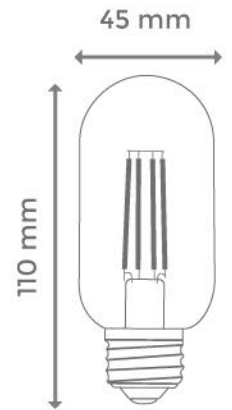

BULBO FILAMENTO

CÓDIGO
LFA-G45

CÓDIGO
LFA-G45 ND

CÓDIGO
LFA-T45

⚡ 4W

LUMEN: 480 lm.

MEDIDAS: 45 X 80 mm.

VOLTAJE: 110-120 V AC

220-240 V AC

DIMERIZABLE: SI

CASQUILLO: E27

⚡ 4W

LUMEN: 480 lm.

MEDIDAS: 45 X 80 mm.

VOLTAJE: 110-120 V AC

220-240 V AC

DIMERIZABLE: NO

CASQUILLO: E27

- LFAG45C
  VIDRIO CLARO
- LFAG45G
  VIDRIO DORADO

TEMPERATURA DE COLOR

2700K

⚡ 4W

LUMEN: 240 lm

MEDIDAS: 45 X 110 mm.

VOLTAJE: 220-240 V AC

DIMERIZABLE: SI

CASQUILLO: E27

- LFAT45
  VIDRIO CLARO
- LFAT45
  VIDRIO DORADO

TEMPERATURA DE COLOR

2700K