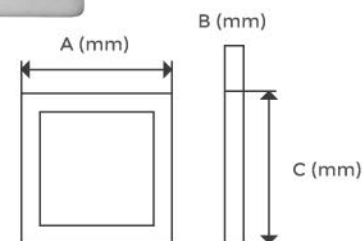

PLAFONES BLANCO