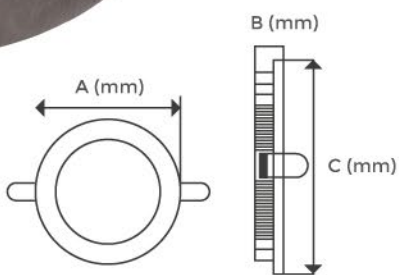

## EMBUTIDOS PLATIL

CÓDIGO  
**SDAP**

CÓDIGO  
**SDASP**

ELEGANCIA  
EN ILUMINACIÓN

**⚡ 6W**  
**LUMEN:** 420 lm.  
**MEDIDA:** Ø90 mm.  
**DIMENSIONES:** AXB Ø90X18  
 C Ø75  
**VOLTAJE:** AC85-265V

**⚡ 6W**  
**LUMEN:** 420 lm.  
**MEDIDA:** 120X120 mm.  
**DIMENSIONES:** AXB 120X120X18  
 C 110X110  
**VOLTAJE:** AC85-265V