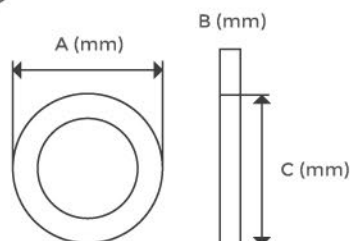

PLAFONES BLANCO