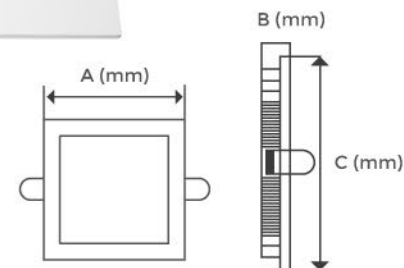

EMBUTIDOS BLANCO

CÓDIGO
SDA

CÓDIGO
SDAS

6W
LUMEN: 420 lm.
MEDIDA: Ø90 mm.
DIMENSIONES: AXB Ø90X18
C Ø75
VOLTAJE: AC85-265V

6W BS
420 lm.
Ø120 mm.
AXB Ø120X18
C Ø110
AC85-265V

12W
900 lm.
Ø170 mm.
AXB Ø170X18
C Ø160
AC85-265V

18W
1350 lm.
Ø225 mm.
AXB Ø225X18
C Ø208
AC85-265V

25W
1875 lm.
Ø225 mm.
AXB Ø225X18
C Ø208
AC85-265V

6W
LUMEN: 420 lm.
MEDIDA: 90X90 mm.
DIMENSIONES: AXB 90X90X18
C 75X75
VOLTAJE: AC85-265V

12W
900 lm.
170X170 mm.
AXB 170X170X18
C 160X160
AC85-265V

18W
1350 lm.
225X225 mm.
AXB 225X225X18
C 208X208
AC85-265V

25W
1875 lm.
225X225 mm.
AXB 225X225X18
C 208X208
AC85-265V