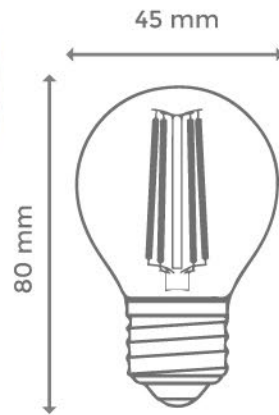

BULBO FILAMENTO

CÓDIGO
LFA-G45

CÓDIGO
LFA-G45 ND

CÓDIGO
LFA-T45

⚡ 4W

LUMEN: 480 lm.

MEDIDAS: 45 X 80 mm.

VOLTAJE: 110-120 V AC

220-240 V AC

DIMERIZABLE: SI

CASQUILLO: E27

⚡ 4W

LUMEN: 480 lm.

MEDIDAS: 45 X 80 mm.

VOLTAJE: 110-120 V AC

220-240 V AC

DIMERIZABLE: NO

CASQUILLO: E27

- LFAG45C
  VIDRIO CLARO
- LFAG45G
  VIDRIO DORADO

TEMPERATURA DE COLOR

2700K

⚡ 4W

LUMEN: 240 lm

MEDIDAS: 45 X 110 mm.

VOLTAJE: 220-240 V AC

DIMERIZABLE: SI

CASQUILLO: E27

- LFAT45
  VIDRIO CLARO
- LFAT45
  VIDRIO DORADO

TEMPERATURA DE COLOR

2700K