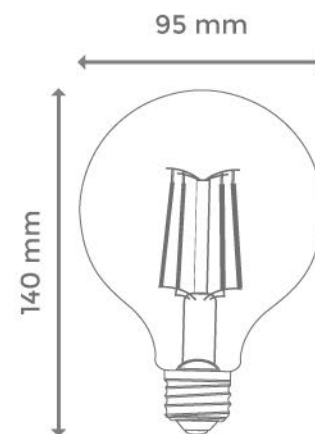

⚡ 6W

LUMEN: 720 lm.

MEDIDAS: 80 X 130 mm.

VOLTAJE: 110-120 V AC

220-240 V AC

DIMERIZABLE: SI

CASQUILLO: E27

● LFA80G
VIDRIO DORADO

● LFA80S
VIDRIO SILVER

● LFA80C
VIDRIO CLARO

TEMPERATURA DE COLOR

2700K

⚡ 6W

LUMEN: 720 lm.

MEDIDAS: 95 X 140 mm.

VOLTAJE: 110-120 V AC

220-240 V AC

DIMERIZABLE: SI

CASQUILLO: E27

● LFA95G
VIDRIO DORADO

● LFA95S
VIDRIO SILVER

● LFA95C
VIDRIO CLARO

TEMPERATURA DE COLOR

2700K