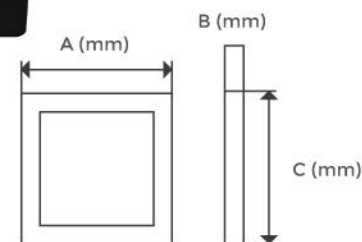

PLAFONES BLACK

CÓDIGO
SDSB

CÓDIGO
SDSSB