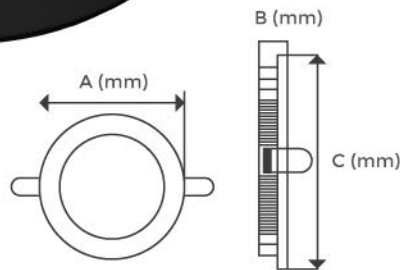

EMBUTIDOS BLACK